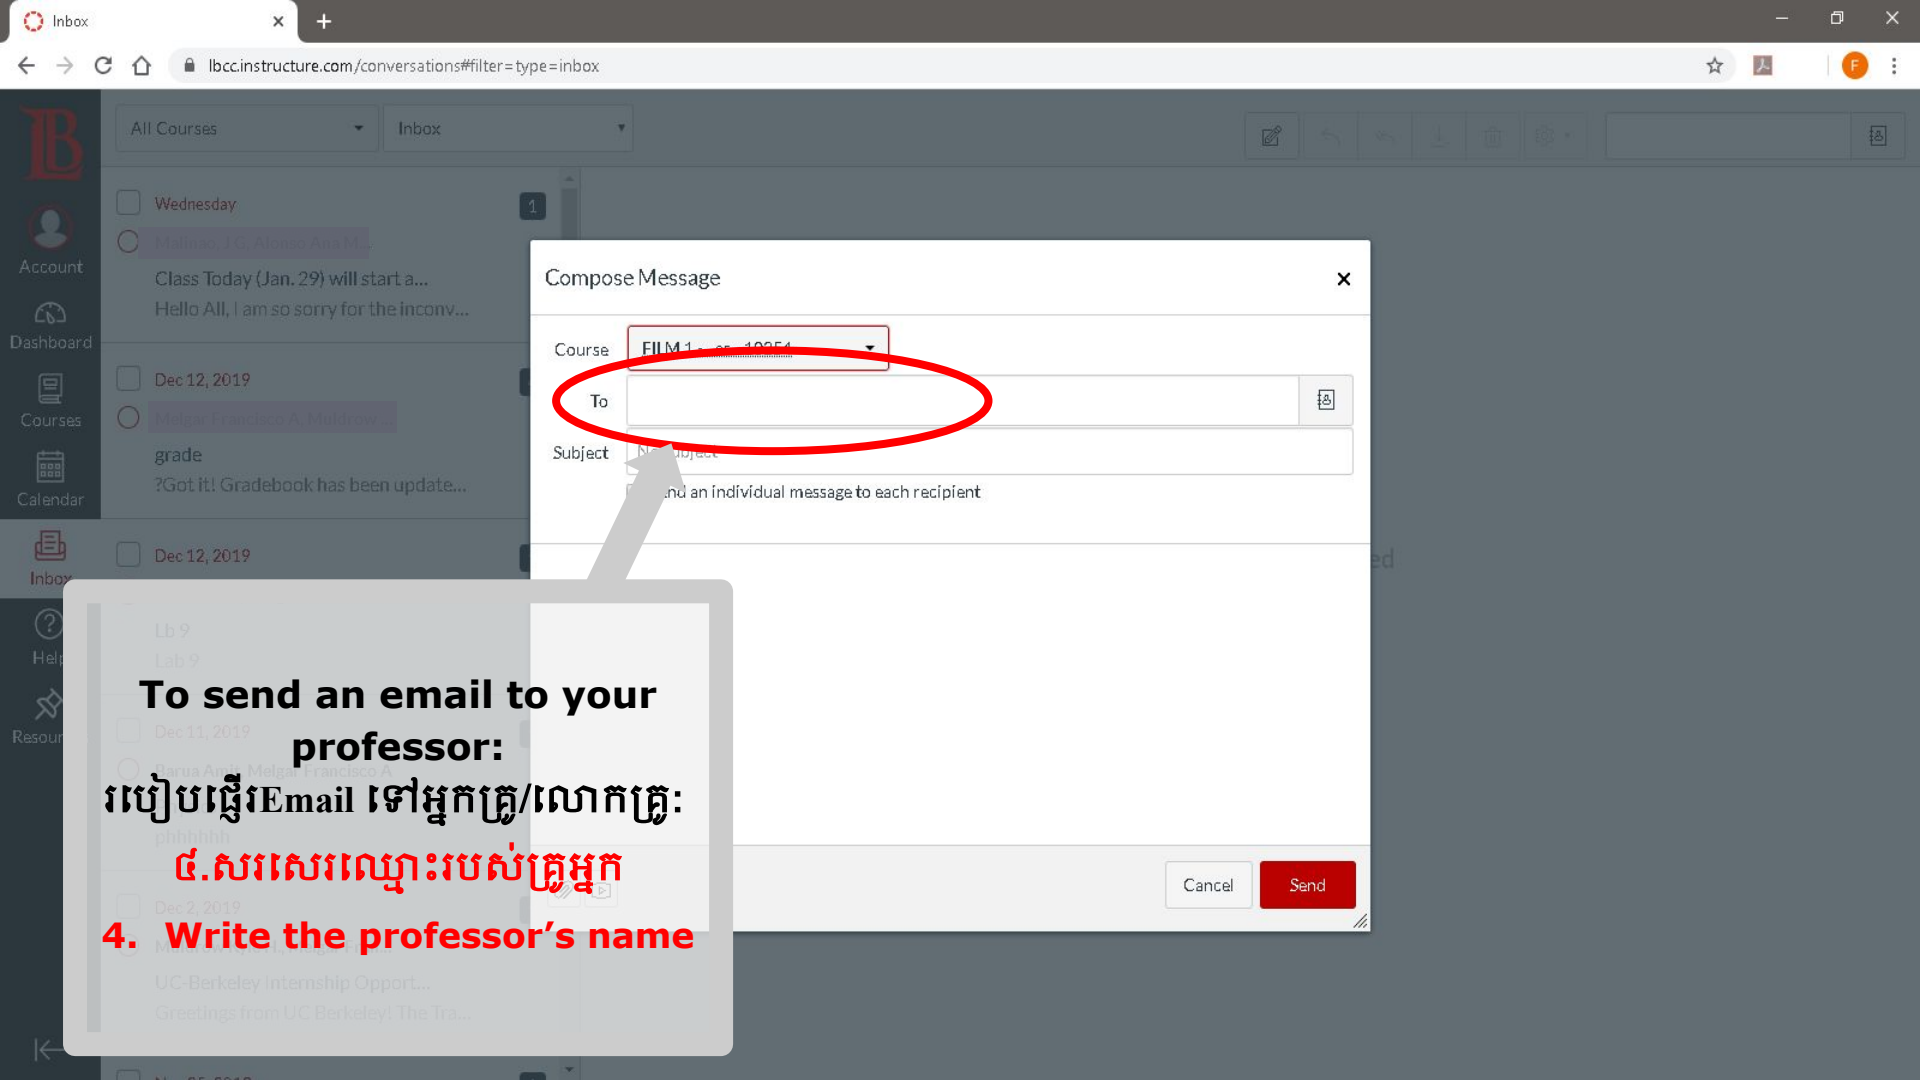

To send an email to your professor:

របៀបផ្ញើរEmail ទៅអ្នកគ្រូ/លោកគ្រូ:

៤.សរសេរឈ្មោះរបស់គ្រូអ្នក

4. Write the professor's name