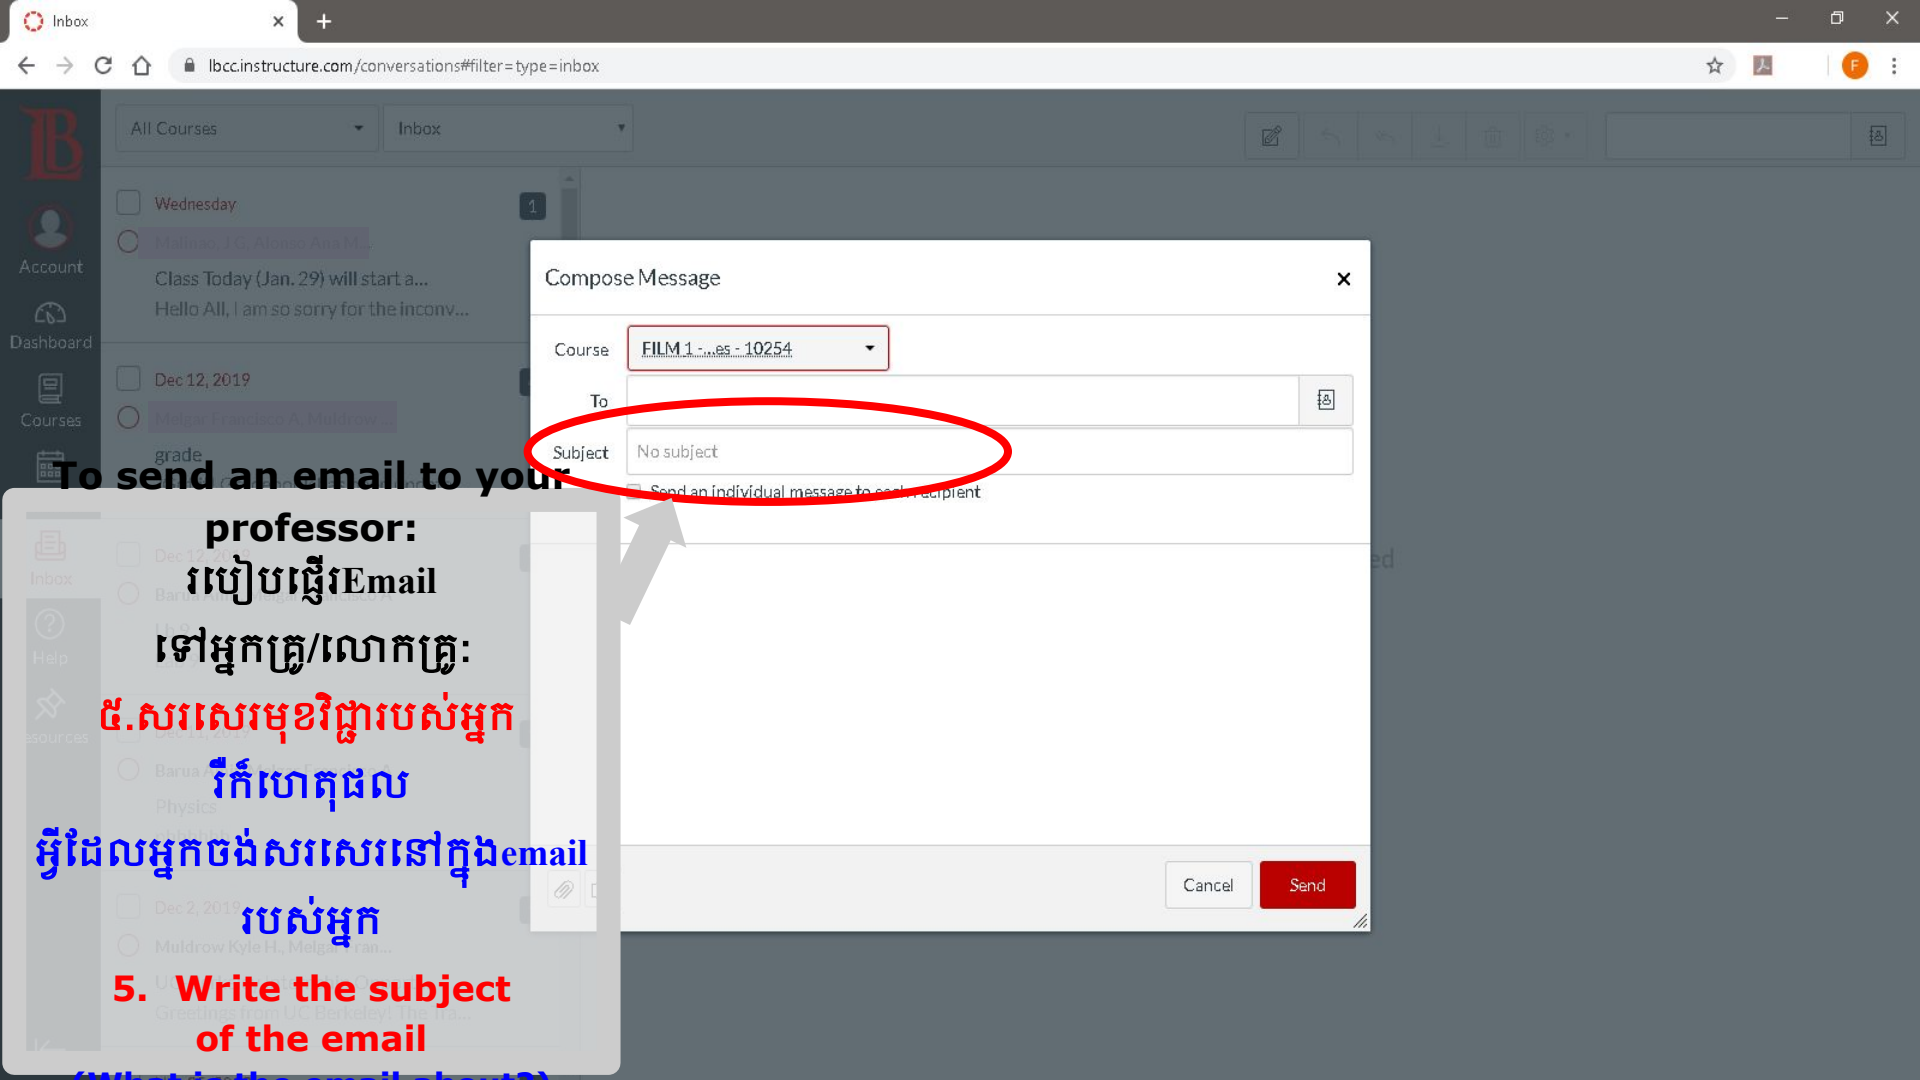

Compose Message ✕

Course

To

Subject

☐ Send an individual message to each recipient

To send an email to your professor:
របៀបផ្ញើរ Email ទៅអ្នកគ្រូ/លោកគ្រូ:
៥. សរសេរមុខវិជ្ជារបស់អ្នក រឺក៏ហេតុផល អ្វីដែលអ្នកចង់សរសេរនៅក្នុង email របស់អ្នក
5. Write the subject of the email
(What is the email about?)