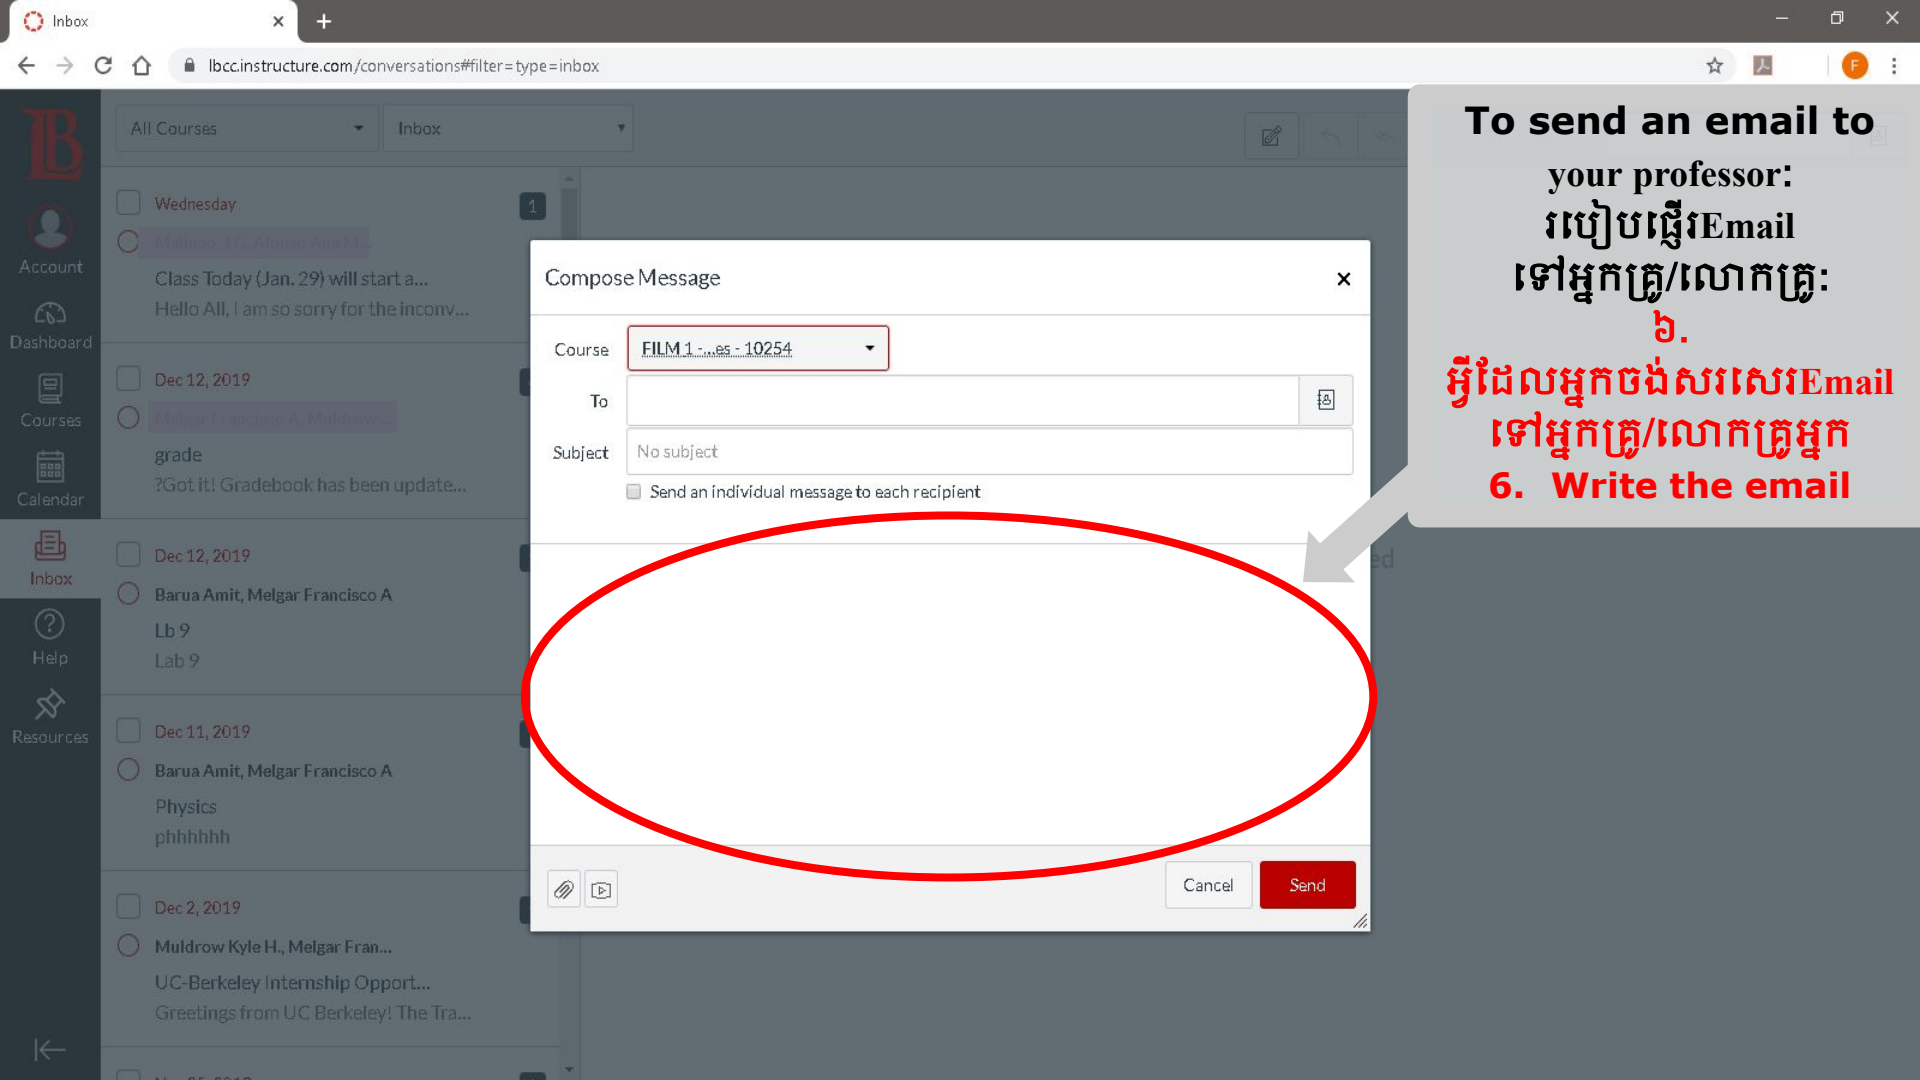

To send an email to
your professor:
របៀបផ្ញើរEmail
ទៅអ្នកគ្រូ/លោកគ្រូ:
៦.
អ្វីដែលអ្នកចង់សរសេរEmail
ទៅអ្នកគ្រូ/លោកគ្រូអ្នក
6. Write the email

Compose Message

Course: FILM1...es - 10254

To: [Empty]

Subject: No subject

☐ Send an individual message to each recipient

[Empty body text area]

Cancel Send