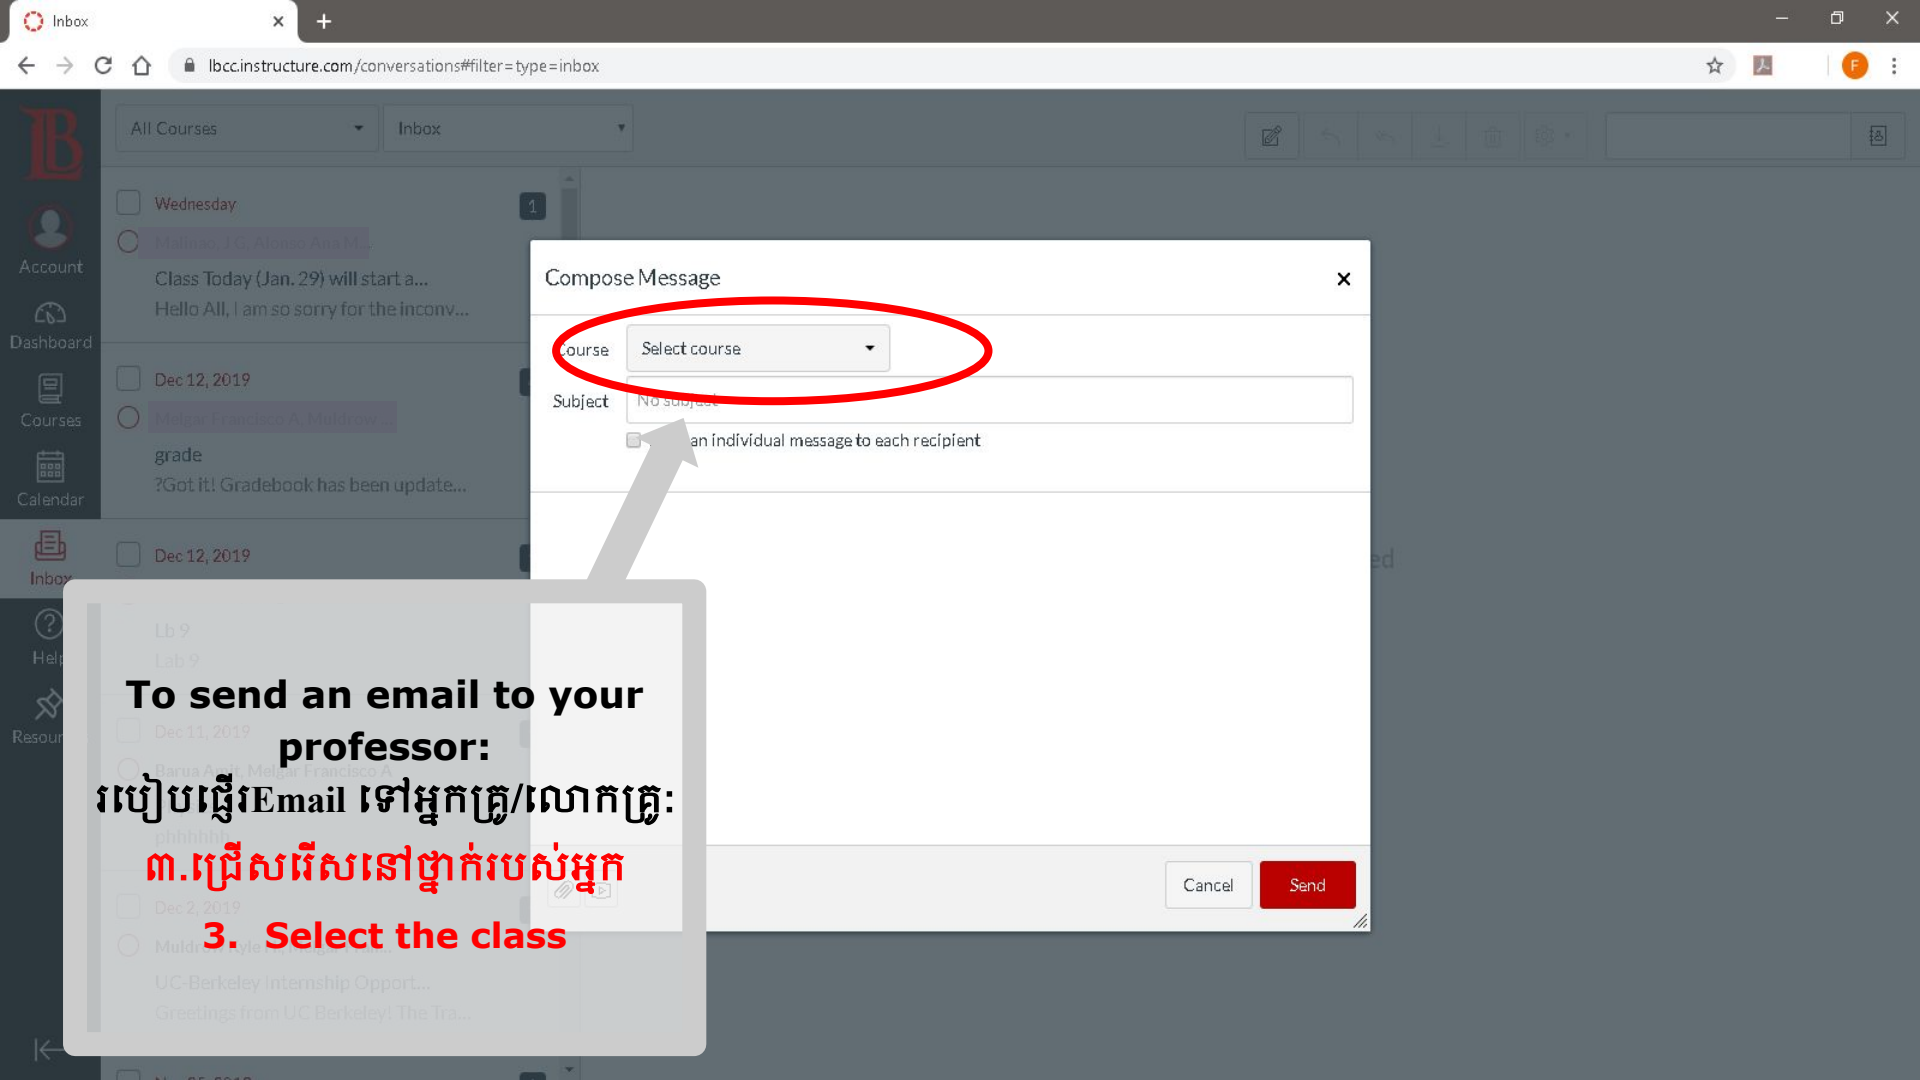

March 14 to March 29

To send an email to your professor:

របៀបផ្ញើរEmail ទៅអ្នកគ្រូ/លោកគ្រូ:

២.

**អ្នកចុចនៅលើរូបដែលមាន
ខ្មៅដៃនិងក្រដាស**

2. Click on compose

No Conversations Selected

Compose Message ✕