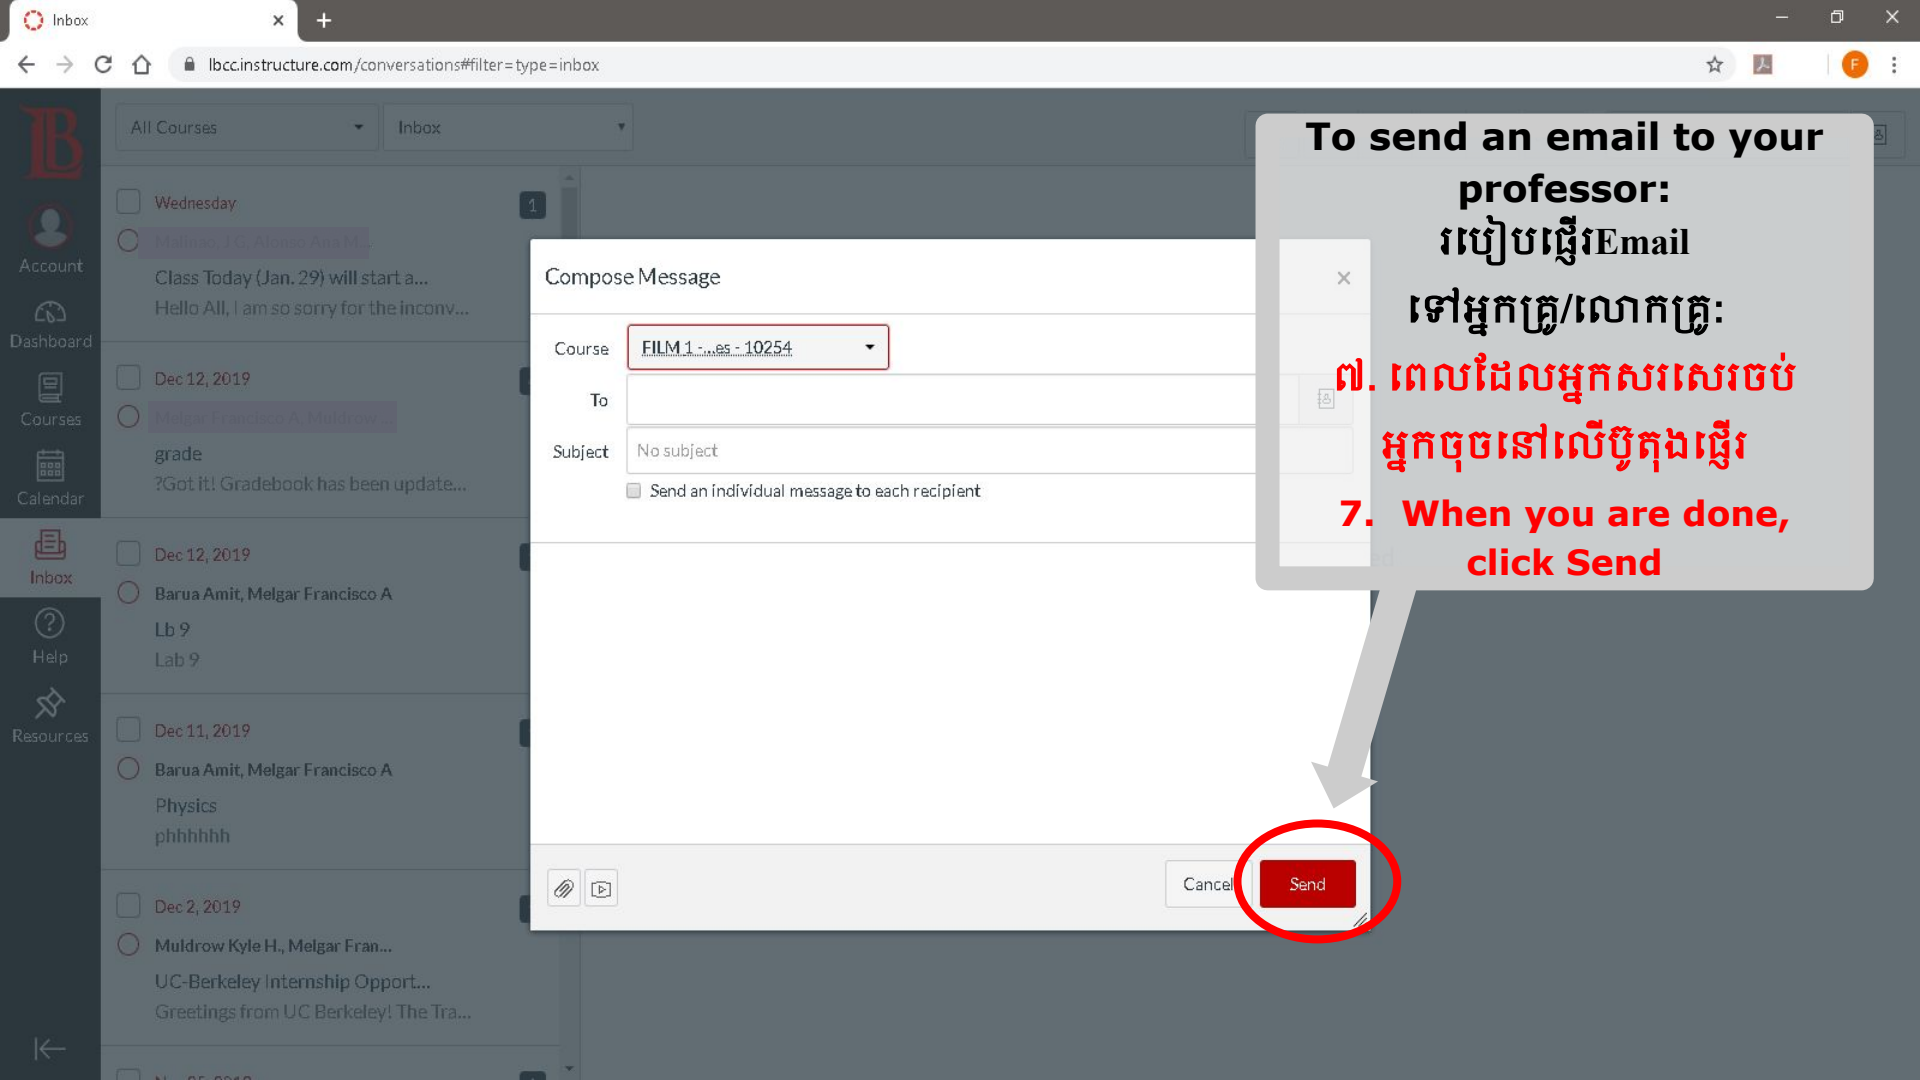

To send an email to your professor:

របៀបផ្ញើរEmail

ទៅអ្នកគ្រូ/លោកគ្រូ:

៧. ពេលដែលអ្នកសរសេរចប់
អ្នកចុចនៅលើប៊ូតុងផ្ញើរ

7. When you are done,
click Send